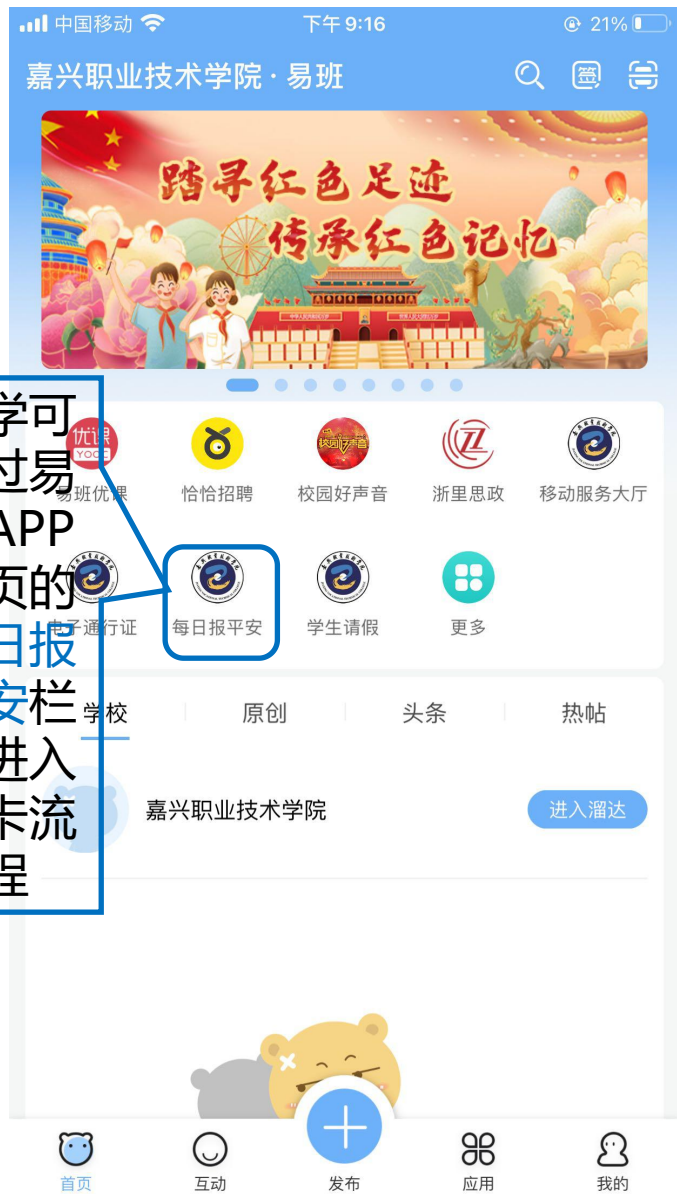

- 学校名称
- 搜索：全站搜索,可搜索-人（我关注的，关注我的）、组织（学校，学校内节点，省厅）、资讯（可见范围内的微社区、快搭轻应用问卷、投票等）
- 签到：易班每日签到功能，学知识涨网薪。
- 扫一扫：扫描二维码，参与活动或关注学校/同学

首页Banner

- 学校和易班推荐的新闻、活动、专题和课程。

热门应用—自定义应用

- 热门应用模块：包含易班推荐、省厅应用、学校应用和用户自定义应用。

首页资讯

- 学校资讯：学校推荐的综合资讯模块，包括微社区和其他内容配置，由校级管理员在公共管理后台进行配置。
- 原创：学生及易班工作站优秀稿件，可通过易班主站进行投稿。
- 活动：易班热门活动，同步易班主站
- 热帖：微社区热帖内容，根据全易班内容数据进行筛选推荐。

打卡 流程

【一】 首页应用添 加流程：

打卡 流程

【二】 学生 每日报平安 登录流程：

1

同学可
通过易
班APP
首页的
每日报
平安栏
目进入
打卡流
程

2

第一次使用需要和学校的自有身份认证系统联动

登录账号和密码即为各位同学在学校使用的数字校园账号和密码

账号为身份证，密码如果未改则为身份证后六位

打卡 流程

【三】 学生

每日报平安
应仔细检查
报表所含的
字段：

中国移动 下午 3:51 25%