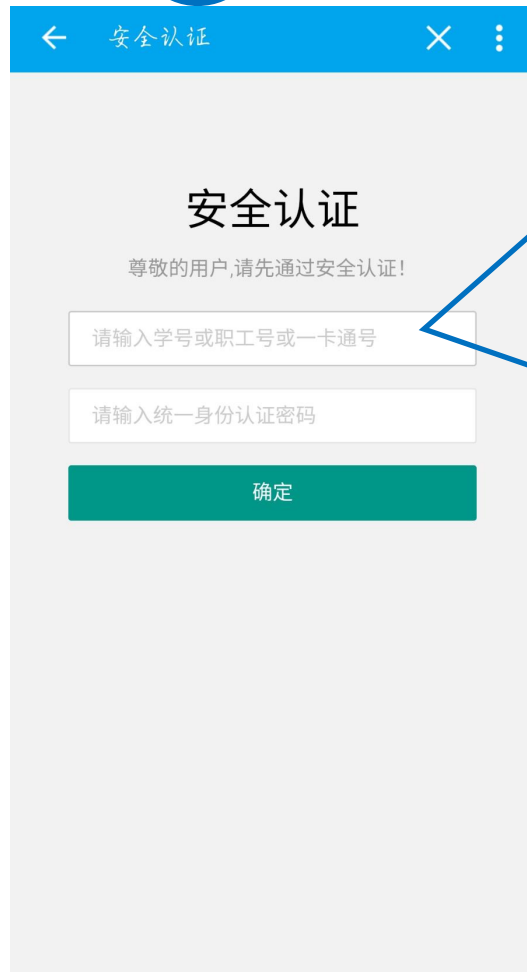

- 学校资讯：学校推荐的综合资讯模块，包括微社区和其他内容配置，由校级管理员在公共管理后台进行配置。
- 原创：学生及易班工作站优秀稿件，可通过易班主站进行投稿。
- 活动：易班热门活动，同步易班主站
- 热帖：微社区热帖内容，根据全易班内容数据进行筛选推荐。

打卡 流程

【一】 首页应用添 加流程：

打卡 流程

【二】 学生 每日报平安 登录流程：

1

同学可
通过易
班APP
首页的
每日报
平安栏
目进入
打卡流
程

2

第一次使用需要和学校的自有身份认证系统联动

登录账号和密码即为各位同学在学校使用的数字校园账号和密码

账号为身份证，密码如果未改则为身份证后六位

打卡 流程

【三】 学生

每日报平安
应仔细检查
报表所含的
字段：

中国移动 下午 3:51 25%