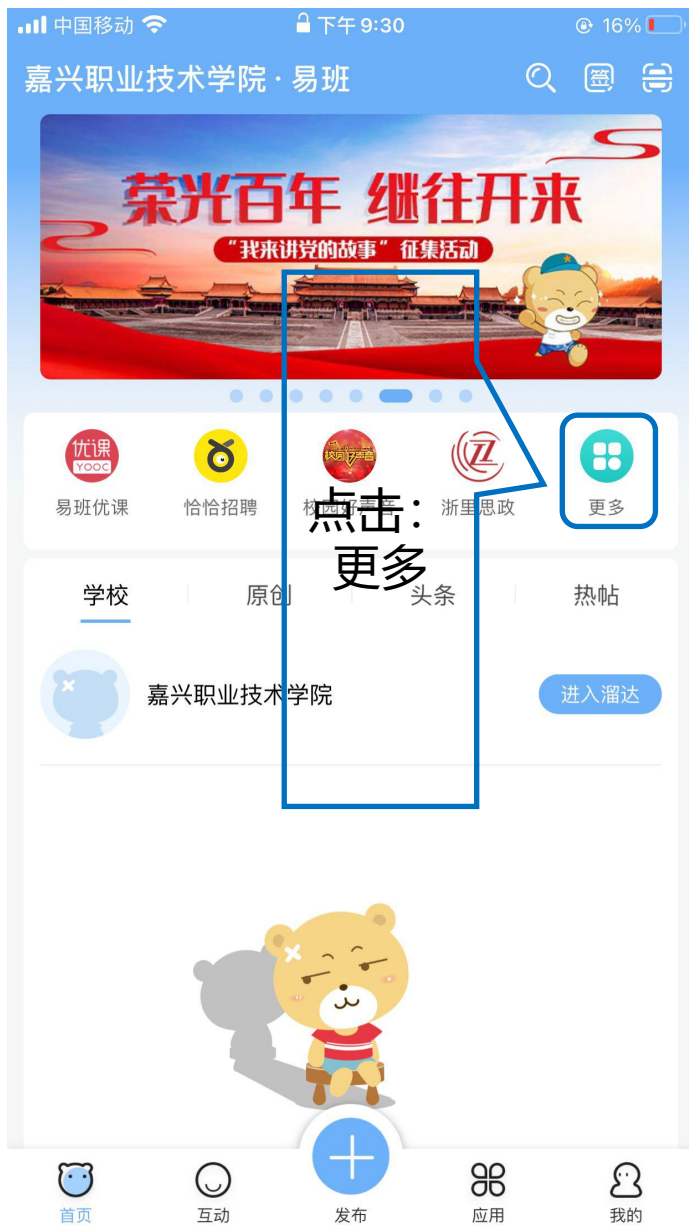

打卡 流程

【一】 首页应用添 加流程：