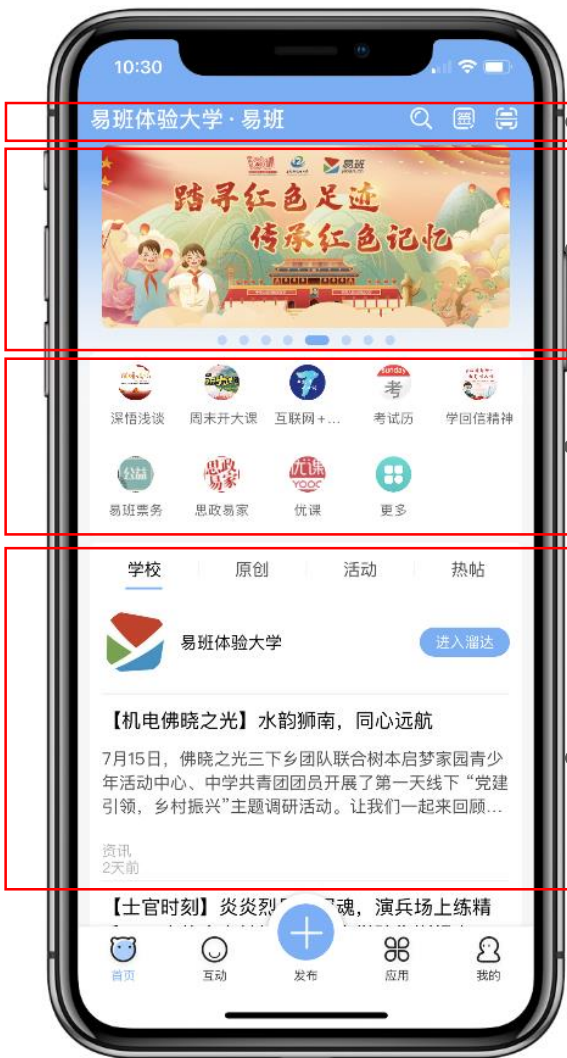

产品下载与使用

移动端下载方式

A、安卓 (Android)

- 1、手机浏览器登录手机易班(www.yiban.cn/mobile)下载
- 2、扫描二维码 (如右图) 下载。
- 3、到各大应用市场搜索 “**易班**” 下载

B、苹果 (iOS)

到苹果商店 (AppStore) 搜索 “**易班**” 下载

公共管理平台可直接登录使用

电脑登陆 mp.yiban.cn 进入，根据注册/分配的管理账号进行登录使用

新易班APP

新生：下载注册与登录

新生务必使用本人的手机号注册

新生：下载注册与登录

新生：认定为嘉兴职业技术学院

新易班

首页功能简介

标题栏

- 学校名称
- 搜索：全站搜索,可搜索-人（我关注的，关注我的）、组织（学校，学校内节点，省厅）、资讯（可见范围内的微社区、快搭轻应用问卷、投票等）
- 签到：易班每日签到功能，学知识涨网薪。
- 扫一扫：扫描二维码，参与活动或关注学校/同学

首页Banner

- 学校和易班推荐的新闻、活动、专题和课程。

热门应用—自定义应用

- 热门应用模块：包含易班推荐、省厅应用、学校应用和用户自定义应用。

首页资讯