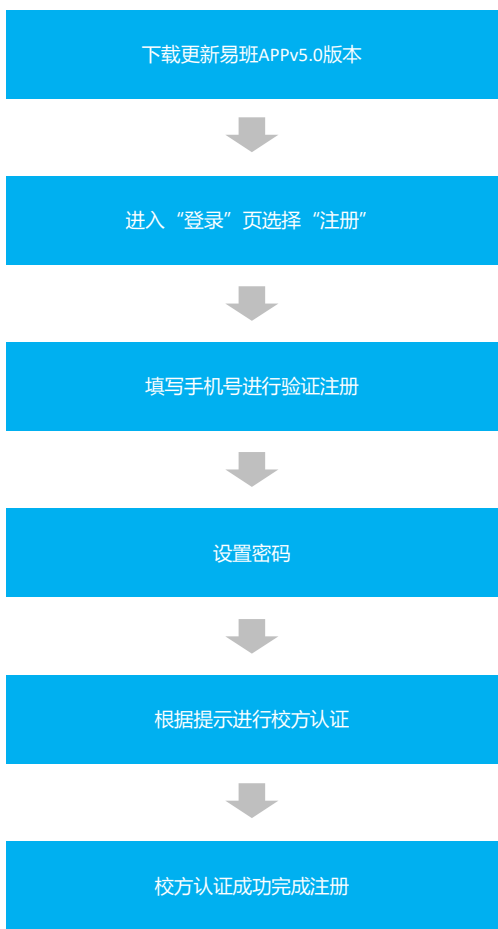

产品下载与使用

移动端下载方式

A、安卓 (Android)

- 1、手机浏览器登录手机易班(www.yiban.cn/mobile)下载
- 2、扫描二维码 (如右图) 下载。
- 3、到各大应用市场搜索 “**易班**” 下载

B、苹果 (iOS)

到苹果商店 (AppStore) 搜索 “**易班**” 下载

公共管理平台可直接登录使用

电脑登陆 mp.yiban.cn 进入，根据注册/分配的管理账号进行登录使用

新易班APP

新生：下载注册与登录

新生务必使用本人的手机号注册

新生：下载注册与登录

新生：认定为嘉兴职业技术学院

新易班

首页功能简介

标题栏